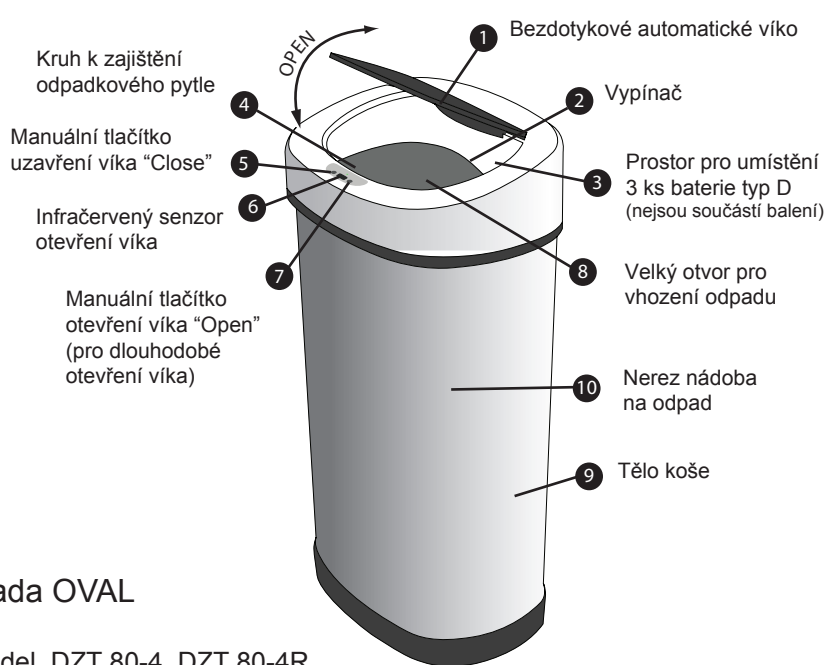

ÚVOD

Děkujeme Vám za zakoupení bezdotykového koše Helpmation. Bezdotykový odpadkový koš Helpmation je navržen a vytvořen pro jednodušší a hygienické nakládání s odpadem. Přiložením ruky 15-20 cm nad infračervený senzor koše se víko samo otevře a po vhození odpadu se víko automaticky zavře. Koš Helpmation šetří energii díky nejmodernější technologii výroby a speciálně navrženému mikročipu, který šetří energii. Kvalitní a stylový design koše elegantně doplňuje prostory, ve kterých je využíván.

POPIS

POUŽÍVÁNÍ

Krok 1

Obsah balení

Vybalte celý koš z obalů včetně všech jeho součástí:

- víko
- pojisný kruh k zajištění pytle
- nerezová nádoba

Krok 2

Zprovoznění koše

Krok 3

Vložte odpadkový pytel (není součástí balení)

Protáhněte odpadkový pytel kruhem a okraje odpadkového pytle zajistěte okolo kruhu. Odpadkový pytel vložte do nádoby a kruh nasadte na nádobu jemným zatlačením směrem dolů.