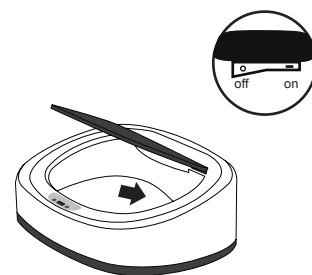

Krok 3

Vložte odpadkový pytel (není součástí balení)

Protáhněte odpadkový pytel kruhem a okraje odpadkového pytle zajistěte okolo kruhu. Odpadkový pytel vložte do nádoby a kruh nasadte na nádobu jemným zatlačením směrem dolů.

Protáhněte odpadkový pytel kruhem a okraje odpadkového pytle zajistěte okolo kruhu. "Kruh nevkládejte od odpadkového pytle."

Krok 4

Nasazení víka odpadkového koše

Uchopte víko za jeho přední stranu a nasadte jej na nádobu koše. Nejprve umístěte zadní stranu víka a poté domáčkněte přední část na nádobu koše.

Nejprve umístěte víko na zadní část nádoby koše.

Krok 5

Zapněte víko koše

Zapněte víko koše vypínačem. Pozice "1" (ON) víko je zapnuté, pozice "0" (OFF) víko je vypnuté. Při zapnutí víka vypínačem se krátce rozsvítí červená kontrolka.

Krok 6

Používání koše

Při přiložení ruky nebo objektu 15-20 cm nad senzor koše se víko automaticky otevře během 0,5 vteřiny a automaticky se zavře do 3-6 sekund poté, co dáte ruku nebo předmět pryč od senzoru. Pokud ruku nebo předmět necháte do 20 cm nad senzorem, víko zůstane otevřené.